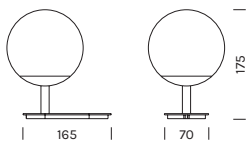

INDOOR - TABLE

LA PALLINA

- alluminio, vetro soffiato a bocca
- colore cavo: nero

- aluminum, mouthblown glass
- cable color: black

2360	M 2700K	W 3000K
Power	4.2W	4.2W
Nominal lumen	490.0lm	513.0lm
CRI	>90	>90
Supply	220-240V	220-240V